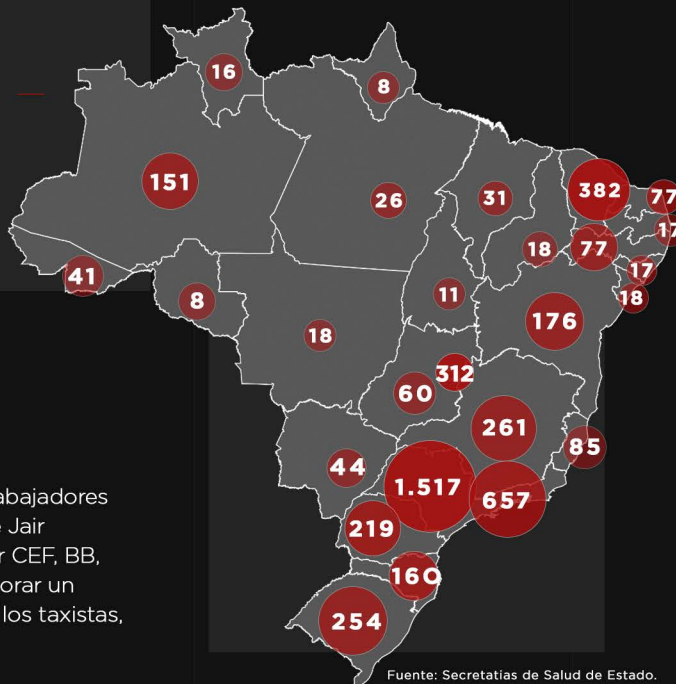

INFOMAPA

INFORMACIÓN SOBRE EL MERCADO

COVID-19

REGIÓN	CONFIRMADO	MUERTOS
MUNDO	787.010	37.829
BRASIL	4.661	165
ARGENTINA	966	24
TURQUÍA	10.827	168

(*) Actualizado a las 7h20

El Senado aprueba la contribución de R \$ 600 a los trabajadores informales. Después de ser aprobado por el presidente Jair Bolsonaro, el beneficio será pagado por tres meses por CEF, BB, loterías y | o la oficina de correos. El Senado debe elaborar un nuevo proyecto con la misma propuesta y beneficiar a los taxistas, pescadores artesanales, indígenas, camioneros y otros.

Fuente: Secretatias de Salud de Estado.

MERCADO

El Ibovespa cerró el lunes (30), un 1,65% más y siguió al mercado de América del Norte un 3,35%. Los mercados asiáticos cerraron estables. El índice Nikkei registró una ligera caída del 0,88%; mientras que en Shanghai, la alza fue de 0,11%; y en Hong Kong 1,40%.