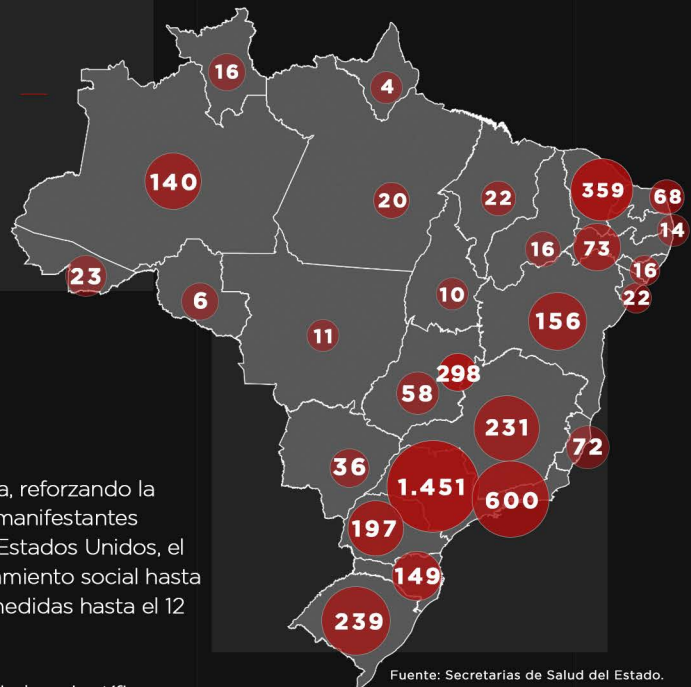

## COVID-19

REGIÓN	CONFIRMADO	MUERTOS
WORLD	724.201	34.026
BRAZIL	4.256	136
ARGENTINA	720	20
TURKEY	9.217	131

(\*) Actualizado a las 6h55

Incluso con el ministro de salud, Luiz Henrique Mandetta, reforzando la necesidad de aislamiento, en varias partes del país, los manifestantes pidieron el fin de las medidas de confinamiento. En los Estados Unidos, el presidente Donald Trump ha extendido la fecha de aislamiento social hasta el 30 de abril, al igual que Argentina, que extendió las medidas hasta el 12 de abril.

La búsqueda de una medicina efectiva ha sido el foco de los científicos brasileños desde enero. En la Organización Mundial de la Salud, se organiza un estudio clínico con pruebas directas en pacientes con la participación de al menos 10 países. En la Universidad de Turín, Italia, un estudio muestra que la vitamina D puede ser un fuerte aliado en la lucha contra el coronavirus.