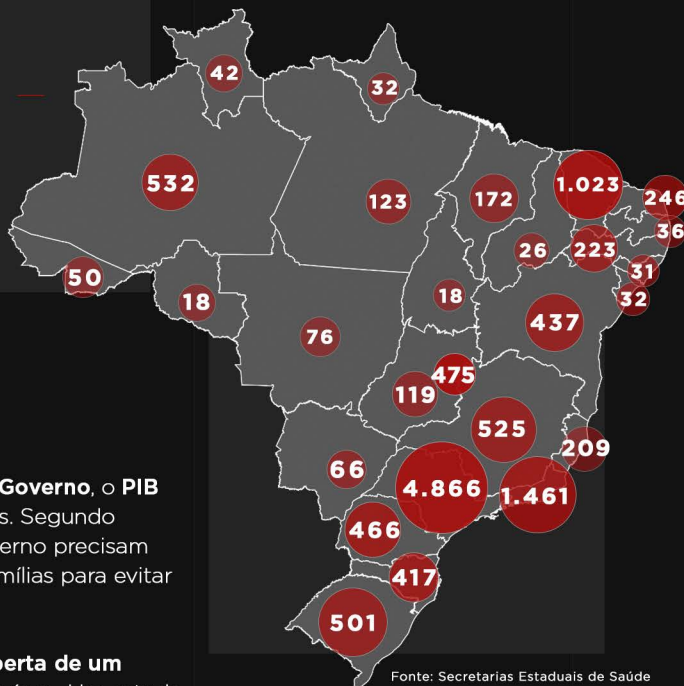

# INFOMAPA

UM INFORMATIVO SOBRE O MERCADO

## COVID-19

REGIÃO	CONFIRMADOS	MORTOS
MUNDO	1.348.628	74.816
BRASIL	12.240	566
ARGENTINA	1.628	53
TURQUIA	30.217	649

(\*) Atualizado às 6h45

Mesmo com as medidas econômicas anunciadas pelo **Governo**, o **PIB industrial de 2020** deve apresentar números negativos. Segundo analistas ouvidos pelo G1, as propostas feitas pelo Governo precisam chegar com mais agilidade à **iniciativa privada** e às famílias para evitar uma quebra generalizada.

Por outro lado, cientistas seguem ativos para a **descoberta de um medicamento ou vacina** que freie o avanço do coronavírus. Um estudo da Monash University, na Austrália, descobriu que um remédio usado para tratar verminoses inibe o crescimento do novo coronavírus e o controla em 48 horas. Contudo, ainda faltam estudos e testes em seres humanos para concluir a eficácia.