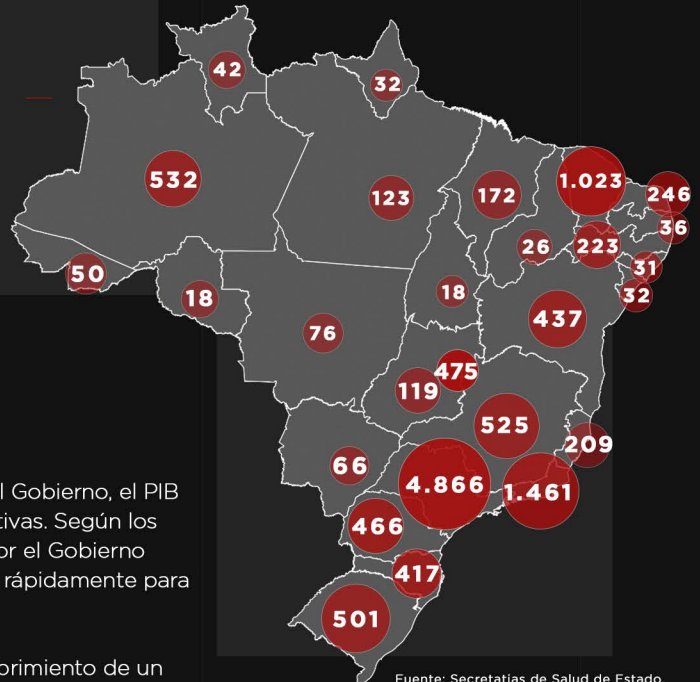

INFOMAPA

INFORMACIÓN SOBRE EL MERCADO

COVID-19

REGIÓN	CONFIRMADOS	MUERTES
MUNDO	1.348.628	74.816
BRASIL	12.240	566
ARGENTINA	1.628	53
TURQUIA	30.217	649

(*) Actualizado a las 8h

Mismo con las medidas económicas anunciadas por el Gobierno, el PIB industrial brasileño de 2020 debe mostrar cifras negativas. Según los analistas escuchados por GI, las propuestas hechas por el Gobierno deben llegar a la iniciativa privada y a las familias más rápidamente para evitar un colapso general.

Por otro lado, los científicos están activos en el descubrimiento de un medicamento o vacuna que retrasará el progreso del coronavirus. Un estudio en la Universidad de Monash en Australia encontró un medicamento utilizado para tratar gusanos inhibe el crecimiento del nuevo coronavirus y lo controla dentro de 48 horas. Sin embargo, todavía faltan estudios y pruebas en humanos para concluir la efectividad.

Fuente: Secretarias de Salud de Estado.

MERCADO

Los mercados asiáticos y europeos cotizaron el segundo día de alta en las bolsas de valores. En Japón, el aumento fue del 2.01%; Hong Kong 2.16% y Shanghai 2.05%. En Frankfurt, Alemania, el mercado de valores avanzó un 4,57% y en Madrid, España, un 3,51%. El Ibovespa siguió la tendencia al alza presentada por el mercado global y cerró el lunes (06) en 6.52%, alcanzando 74,072 puntos.

ESTADOS BRASILEÑOS

São Paulo, Río de Janeiro, Ceará y el Distrito Federal son algunos de los estados que extendieron las cuarentenas. Consulta las fechas:

ESTADO	¿HASTA CUÁNDO?
CEARÁ	20 DE ABRIL
DISTRITO FEDERAL	30 DE ABRIL
RIO DE JANEIRO	13 DE ABRIL
SÃO PAULO	22 DE ABRIL