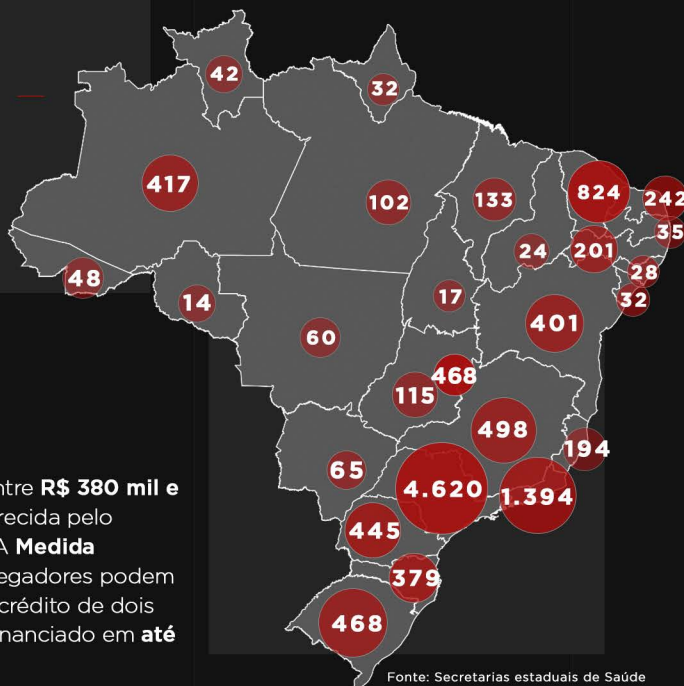

MERCADO

O **Ibovespa** fechou em queda de **3,76%** na sexta-feira (03), puxado pela preocupação do novo coronavírus e com a alta taxa de desemprego anunciada pelos Estados Unidos. Contudo, nesta segunda-feira (06), as **bolsas europeias e asiáticas operaram em alta**, em partes devido à **redução no número de mortos** na Espanha e Itália. Em Tóquio, a bolsa fechou em alta de **4,2%**; a de Frankfurt, alta de **4,30%** e Madri, **3,29%**.

TURISMO

O **turismo** tem usado a tecnologia como aliado para promover destinos e gerar, nos **futuros viajantes**, o desejo de conhecer lugares. Além das diversas "lives" que acontecem nas redes sociais, câmeras em tempo real são disponibilizadas em lugares turísticos. **Bariloche** é um dos destinos que promoveu a campanha **#vouficarem casa** e traz os encantos do **turismo virtual**. Experiências como a **aurora Boreal**, **safaris pela África**, visita à **Times Square** e **praias paradisíacas** são algumas das opções.

TRANSPORTE

O trabalho dos caminhoneiros tem sido essencial para **evitar o desabastecimento** do país. Empresas revisam protocolos que ofereçam mais segurança e ao mesmo tempo tragam mais abrangência aos serviços de entrega. A **On Time Log** teve que readaptar a malha para absorver a demanda. Com mais pessoas em isolamento, **as vendas online continuarão crescendo** e outras adequações serão necessárias.

Fonte: Secretarias estaduais de Saúde