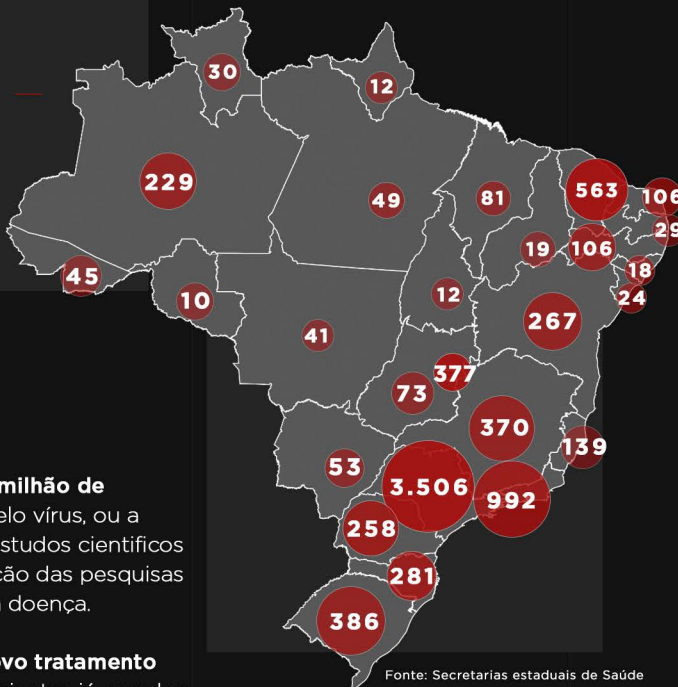

INFOMAPA

UM INFORMATIVO SOBRE O MERCADO

COVID-19

REGIÃO	CONFIRMADOS	MORTOS
MUNDO	1.026.974	53.975
BRASIL	8.076	327
ARGENTINA	1.265	36
TURQUIA	18.135	356

(*) Atualizado às 8h

O novo **coronavírus** ultrapassou a marca de mais de **1 milhão de infectados no mundo**. A cura para a doença causada pelo vírus, ou a extinção dessa ameaça, tem sido o principal tema de estudos científicos mundo afora. A **boa notícia** é que temos visto a evolução das pesquisas e uma solução cada vez mais próxima para combater a doença.

Na **Itália**, pacientes infectados estão recebendo **um novo tratamento** experimental com plasma, em que usa o sangue de pacientes já curados da COVID-19 para tratar aqueles que estão em estado grave. O resultado da experiência tem sido positiva. Já Israel, anunciou uma **vacina oral** em “fase final” de desenvolvimento com testes em humanos previstos para começar em **1º de junho**. Uma boa perspectiva para fecharmos a semana!

Fonte: Secretarias estaduais de Saúde

MERCADO

O “**sobe e desce**” do mercado financeiro segue frenético. As bolsas asiáticas fecharam em queda ou com índices irrelevantes nesta quinta (03). No Japão, a bolsa se manteve estável e registrou **0,01%** de alta. Já em Xangai a queda foi de **0,60%** e em Hong Kong recuo de **0,19%**. A **Ibovespa** fechou em **alta de 1,81%** na quinta-feira, mas o dólar superou os **R\$ 5,20**.