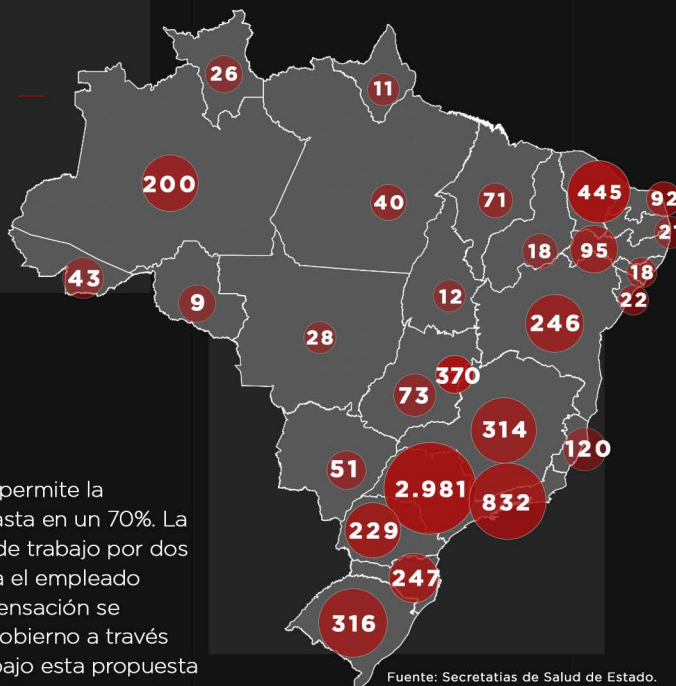

INFOMAPA

INFORMACIÓN SOBRE EL MERCADO

COVID-19

REGIÓN	CONFIRMADO	MUERTOS
MUNDO	951.901	48.284
BRASIL	6.931	245
ARGENTINA	1.133	32
TURQUIA	15.679	277

(*) Actualizado a las 7h

El Gobierno Federal aprobó la medida provisional que permite la reducción de las horas y el salario de los empleados hasta en un 70%. La medida también prevé la suspensión de los contratos de trabajo por dos meses con el pago total realizado por el gobierno. Para el empleado cuyos ingresos y horas de trabajo se reducen, la compensación se realizará en proporción a la reducción ofrecida por el gobierno a través del seguro de desempleo. Los trabajadores que caen bajo esta propuesta tendrán estabilidad por el mismo período que la reducción o suspensión.

En educación, el presidente Jair Bolsonaro firmó una medida provisional que suspende el número mínimo obligatorio de días escolares, pero no redujo el número mínimo de horas. En la práctica, las escuelas deberán cumplir con la carga de trabajo en un período de días más corto.

MERCADO

El empeoramiento de la pandemia continúa bajando las bolsas. El Ibovespa terminó el miércoles (01), con una caída del 2,81%, mientras que en el mercado estadounidense, el índice S&P 500 disminuyó un 4,41%. En Asia, los mercados bursátiles muestran una recuperación, sin embargo, el índice Nikkei cerró con una caída del 1,37%, en Shanghai el aumento fue del 1,69% y Hong Kong del 0,84%.

CORRIDA CONTRA EL TIEMPO

La movilización para encontrar un medicamento, vacuna o cura para combatir el nuevo coronavirus es global y la buena noticia hoy viene de Japón. El grupo japonés Fujifilm comenzó un estudio clínico para evaluar la efectividad de Avigan. El medicamento se ha utilizado en pacientes en China y ha mostrado resultados prometedores.